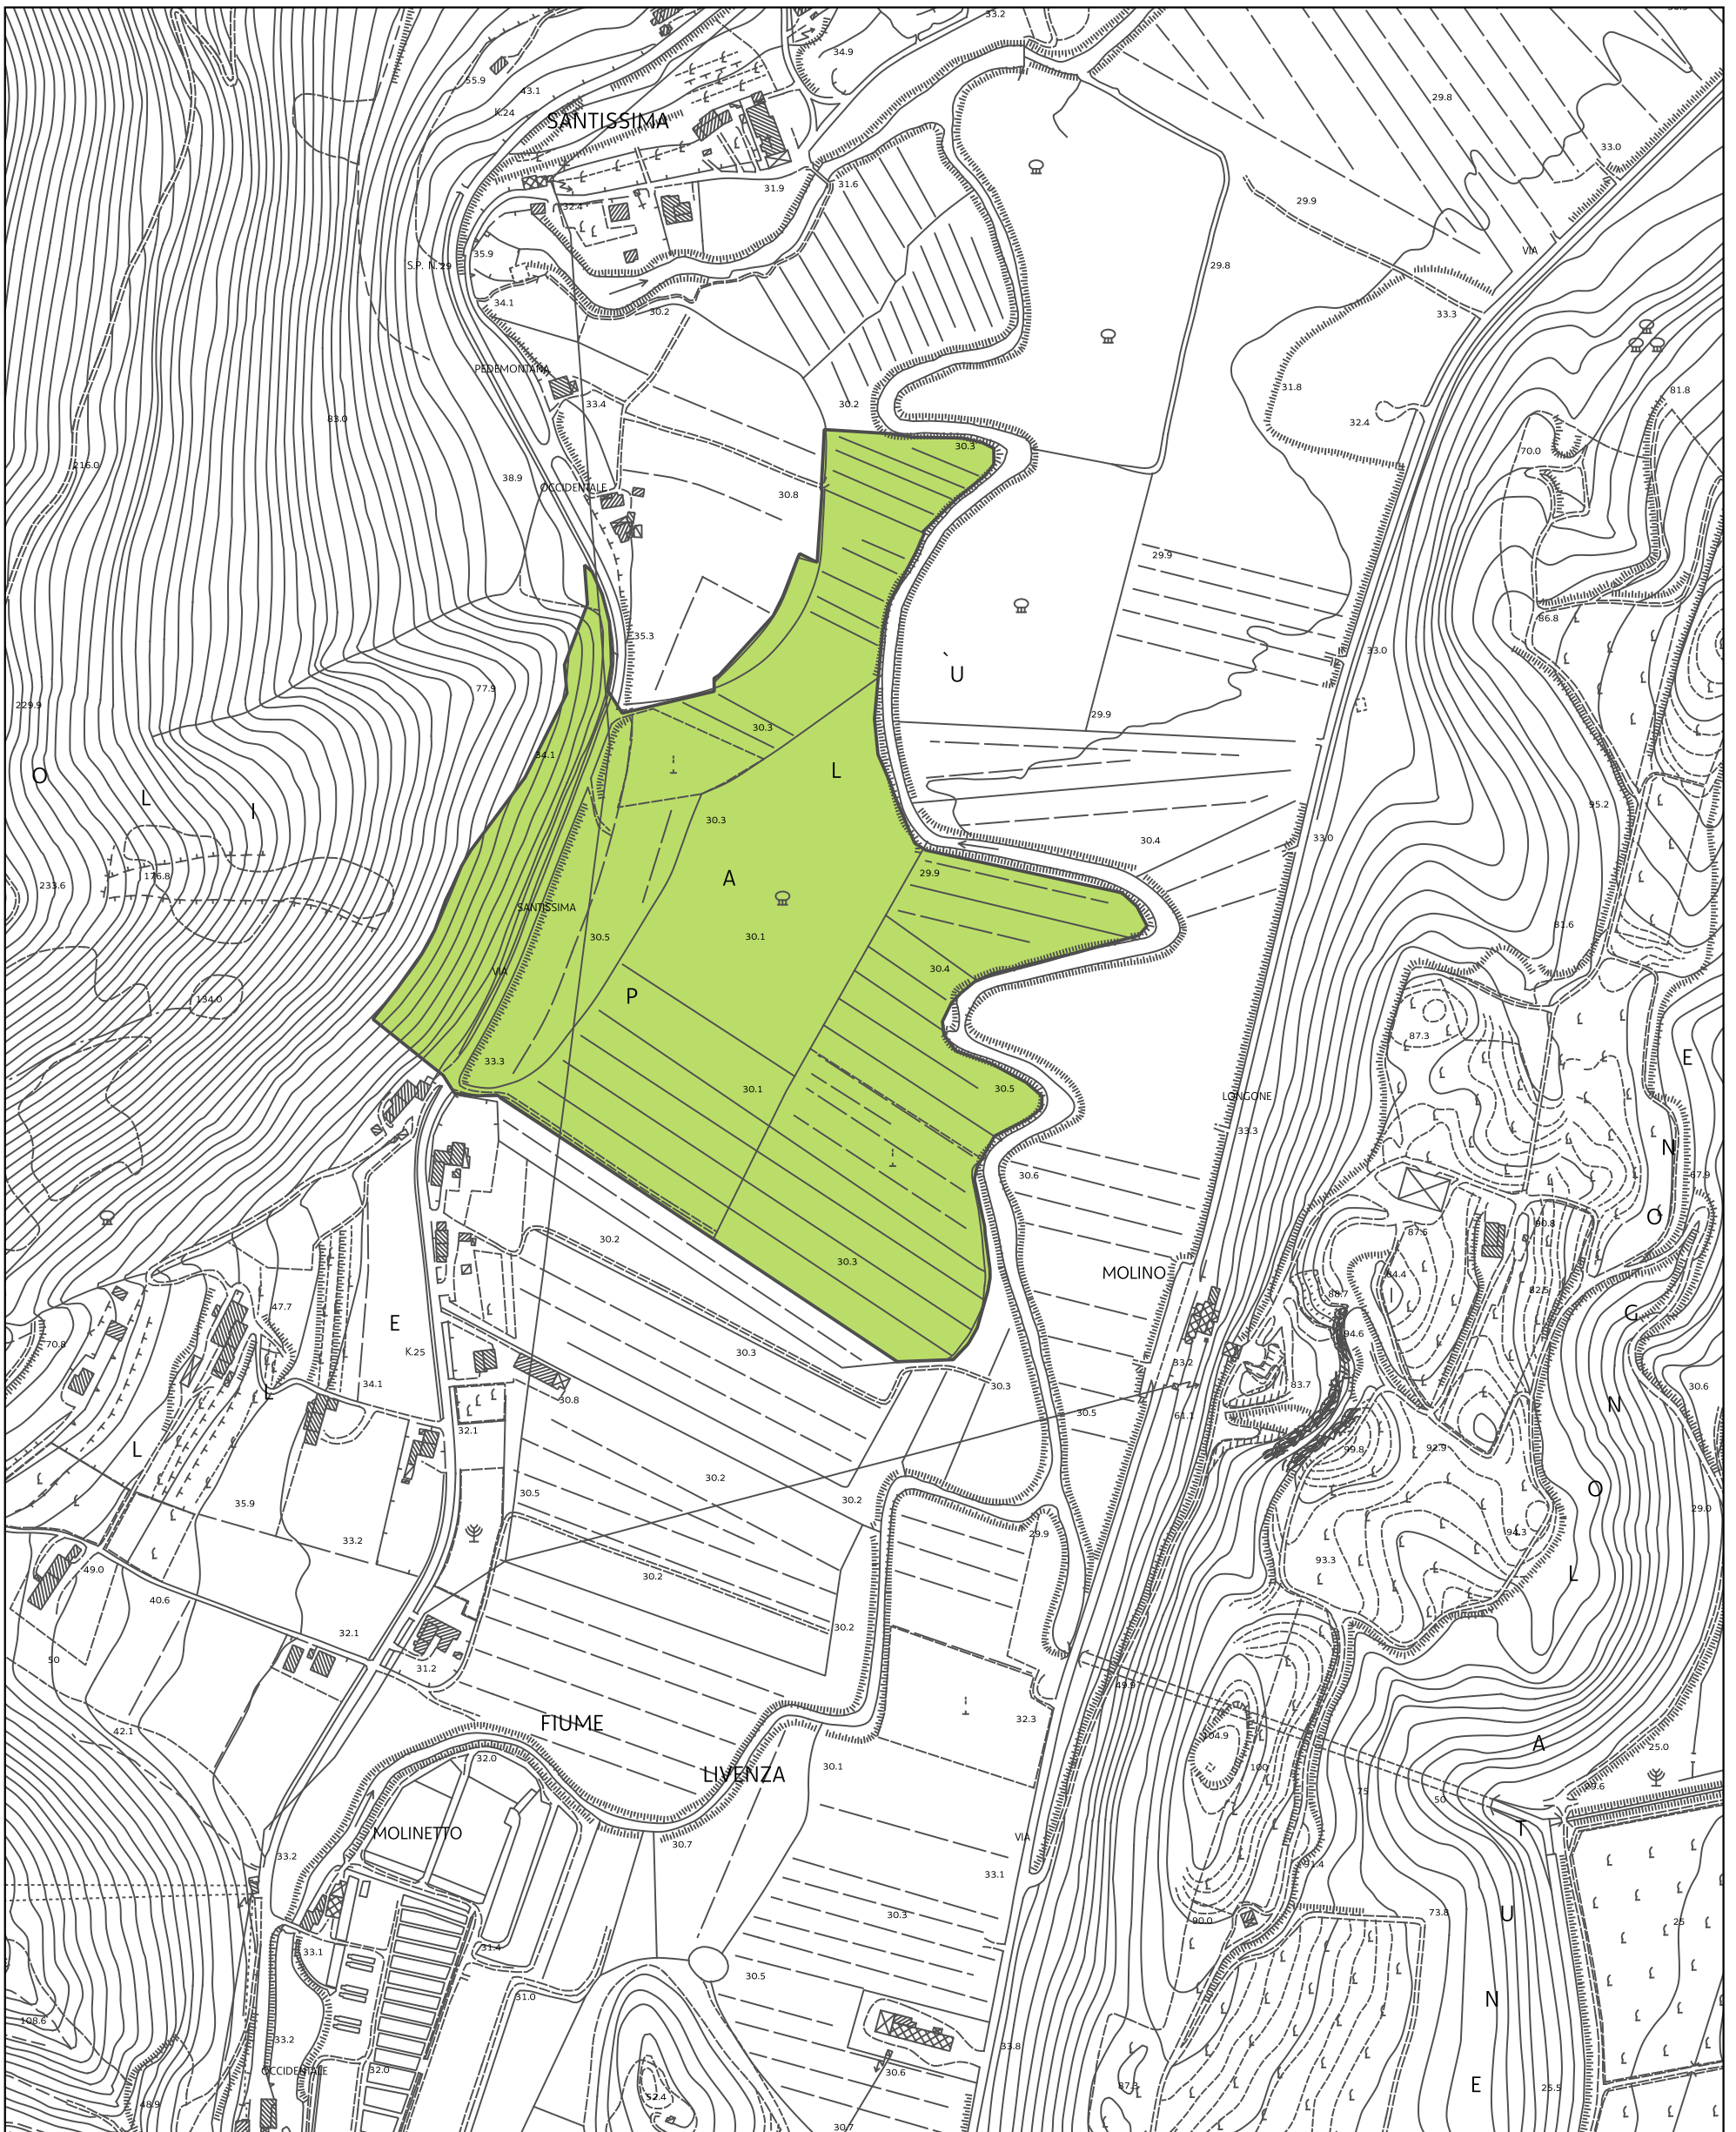

Individuazione del Biotopo naturale "Palù di Livenza" in comune di Polcenigo Perimetrazione su CTRN 1:5000 - tavoletta 064140

0 50 100 150 200 m

VISTO: IL PRESIDENTE